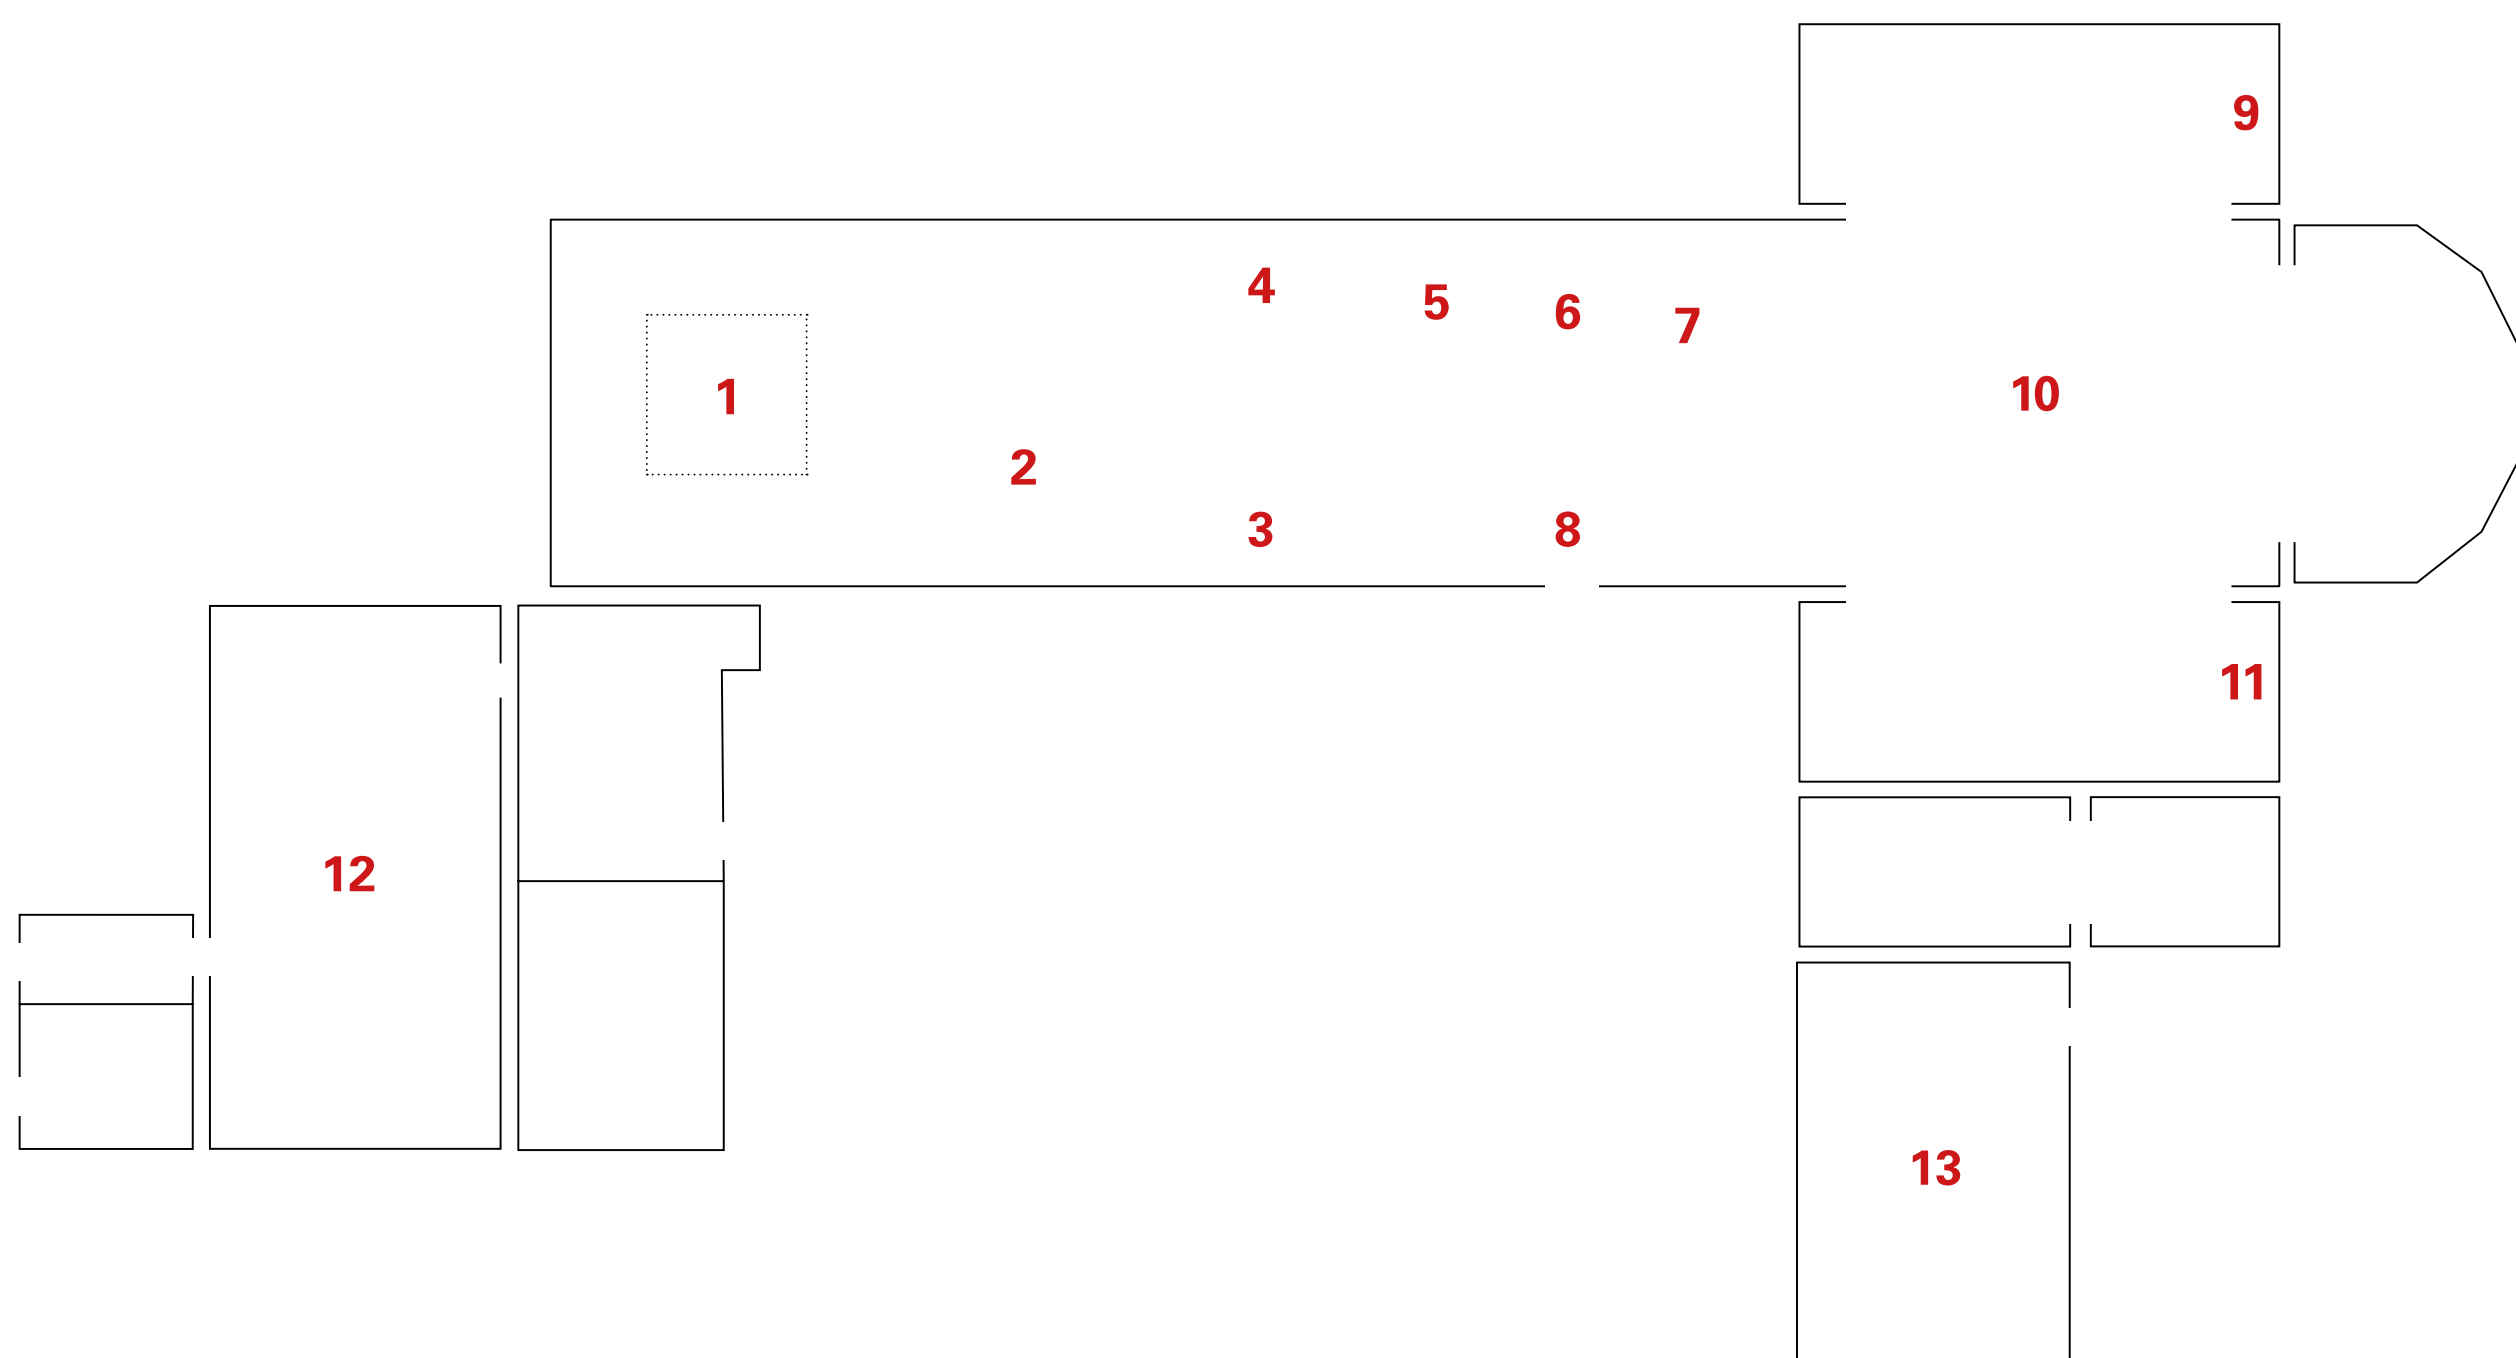

LE CŒUR QUI DÉBORDE

CARTE BLANCHE À JOHAN CRETEN

- 1.**
Le Jardin du Père Tranquille, 2022
Grès blanc partiellement émaillé
Courtesy de l'artiste et Perrotin.
- 2.**
La Laguna, 2021-2022
Bronze
Courtesy de l'artiste.
- 3.**
L'Hypocrite, 2021-2023
Grès émaillé
Courtesy de l'artiste et Perrotin.
- 4.**
La Sirène Effrontée, 2021
Grès émaillé
Courtesy de l'artiste et Perrotin.
- 5.**
The Closet Vegan, 2021-2023
Grès émaillé
Courtesy de l'artiste et Perrotin.
- 6.**
The Dealer Blue Eye – Red Eye, 2021-2023
Grès émaillé
Courtesy de l'artiste et Perrotin.
- 7.**
The Sex Addict, Pump and Dump/Satyriasis, 2021-2023
Grès émaillé
Courtesy de l'artiste et Perrotin.
- 8.**
Gigolo Falling off a cliff, 2021-2023
Grès émaillé
Courtesy de l'artiste et Perrotin.
- 9.**
Le Chien sale, 2019-2021
Grès émaillé
Courtesy de l'artiste et Galerie Almine Rech.
- 10.**
Le Grand Hypocrite, 2022-2023
Résine
Courtesy de l'artiste.
- 11.**
The Herring, 2022-2023
Bronze, palladium
Courtesy de l'artiste.

12. Œuvres présentées dans le cellier :

14 panneaux dorés, série *Gloires*, 2022-2023
Grès émaillé et lustre or
Courtesy de l'artiste et Perrotin.

13. Œuvre présentée dans la salle capitulaire :

Le Cœur qui déborde, 2022-2023
Bronze
Courtesy de l'artiste.

Œuvres présentées dans les espaces d'exposition :

10 *Points d'Observation – série Cirque*, 2022-2023
Grès émaillé
Courtesy de l'artiste.
Ils peuvent être utilisés comme assises.